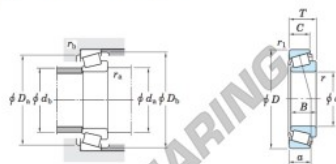

Kegellager

16137-16284-JTEKT - 16137-16284-JTEKT

<https://www.123kogellager.nl/kogellager-behuizing/rollager/kegellager/16137-16284-jtekt>

Single-row tapered roller bearings
inch series

Koyo

Boundary dimensions (mm)							Basic load ratings (kN)		Limiting speeds (min⁻¹)	
<i>d</i>	<i>D</i>	<i>T</i>	<i>B</i>	<i>C</i>	<i>r_a</i> max.	<i>r_b</i> max.	<i>C_r</i>	<i>C₁₀</i>	Grease lub.	Oil lub.
34.925	72.238	20.638	20.638	19.875	3.6	1.2	49.7	61.3	5 600	7 400

Bearing No.		Load center (mm)	Mounting dimensions (mm)						Constant	Axial load factors		(Refer.) Mass (kg)	
Inner ring	Outer ring	<i>a</i>	<i>d_a</i>	<i>d_b</i>	<i>D_a</i>	<i>D_b</i>	<i>r_a</i> max.	<i>r_b</i> max.	<i>e</i>	<i>Y₁</i>	<i>Y₂</i>	Inner ring	Outer ring
16137	16284	16.6	46.5	40.5	63.0	67.0	3.6	1.2	0.40	1.49	0.82	0.236	0.144

PRODUCTKENMERKEN

Merk	JTEKT
N° Ean13	3663952426310
Binnendiameter	34.925 mm
Buitendiameter	72.238 mm
Dikte	20.638 mm
Verpakking	1

contact@123kogellager.nl

CRT4 de Lesquin 60 Rue Du Haut De Sainghin 59273 Fretin FRANCE