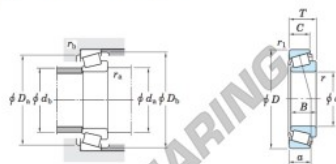

Kegellager

16137-16284-JTEKT - 16137-16284-JTEKT

<https://www.123kogellager.nl/kogellager-behuizing/rollager/kegellager/16137-16284-jtekt>

Single-row tapered roller bearings
inch series

Koyo

Boundary dimensions (mm)							Basic load ratings (kN)		Limiting speeds (min ⁻¹)	
<i>d</i>	<i>D</i>	<i>T</i>	<i>B</i>	<i>C</i>	<i>r_a</i> max.	<i>r_b</i> max.	<i>C_r</i>	<i>C₁₀</i>	Grease lub.	Oil lub.
34.925	72.238	20.638	20.638	19.875	3.6	1.2	49.7	61.3	5 600	7 400

Bearing No.		Load center (mm)	Mounting dimensions (mm)						Constant	Axial load factors		(Refer.) Mass (kg)	
Inner ring	Outer ring	<i>a</i>	<i>d_a</i>	<i>d_b</i>	<i>D_a</i>	<i>D_b</i>	<i>r_a</i> max.	<i>r_b</i> max.	<i>e</i>	<i>Y₁</i>	<i>Y₂</i>	Inner ring	Outer ring
16137	16284	16.6	46.5	40.5	63.0	67.0	3.6	1.2	0.40	1.49	0.82	0.236	0.144

PRODUCTKENMERKEN

Merk	JTEKT
N° Ean13	3663952426310
Binnendiameter	34.925 mm
Buitendiameter	72.238 mm
Dikte	20.638 mm
Verpakking	1

contact@123kogellager.nl

CRT4 de Lesquin 60 Rue Du Haut De Sainghin 59273 Fretin FRANCE