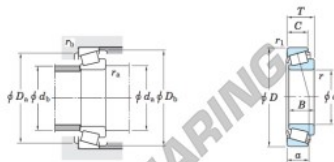

Kegelager

16137-16284-JTEKT - 16137-16284-JTEKT

<https://www.123kogellager.nl/kogellager-behuizing/rollager/kegelager/16137-16284-jtekt>

Single-row tapered roller bearings
inch series

Koyo

Boundary dimensions (mm)							Basic load ratings (kN)		Limiting speeds (min ⁻¹)	
<i>d</i>	<i>D</i>	<i>T</i>	<i>B</i>	<i>C</i>	<i>r</i> _a max.	<i>r</i> _b max.	<i>C</i> _r	<i>C</i> ₁₀	Grease lub.	Oil lub.
34.925	72.238	20.638	20.638	19.875	3.6	1.2	49.7	61.3	5 600	7 400

Bearing No.		Load center (mm)	Mounting dimensions (mm)						Constant	Axial load factors		(Refer.) Mass (kg)	
Inner ring	Outer ring	<i>a</i>	<i>d</i> _a	<i>d</i> _b	<i>D</i> _a	<i>D</i> _b	<i>r</i> _a max.	<i>r</i> _b max.	<i>e</i>	<i>Y</i> ₁	<i>Y</i> ₂	Inner ring	Outer ring
16137	16284	16.6	46.5	40.5	63.0	67.0	3.6	1.2	0.40	1.49	0.82	0.236	0.144

PRODUCTKENMERKEN

Merk	JTEKT
N° Ean13	3663952426310
Binnendiameter	34.925 mm
Buitendiameter	72.238 mm
Dikte	20.638 mm
Verpakking	1

contact@123kogellager.nl

CRT4 de Lesquin 60 Rue Du Haut De Sainghin 59273 Fretin FRANCE