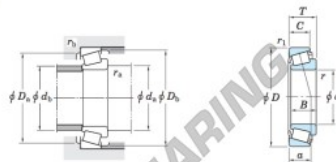

Kegellager

16137-16284-JTEKT - 16137-16284-JTEKT

<https://www.123kogellager.nl/kogellager-behuizing/rollager/kegellager/16137-16284-jtekt>

Single-row tapered roller bearings
inch series

Koyo

Boundary dimensions (mm)							Basic load ratings (kN)		Limiting speeds (min ⁻¹)	
<i>d</i>	<i>D</i>	<i>T</i>	<i>B</i>	<i>C</i>	<i>r</i> _a max.	<i>r</i> _b max.	<i>C</i> _r	<i>C</i> ₁₀	Grease lub.	Oil lub.
34.925	72.238	20.638	20.638	19.875	3.6	1.2	49.7	61.3	5 600	7 400

Bearing No.		Load center (mm)	Mounting dimensions (mm)						Constant	Axial load factors		(Refer.) Mass (kg)	
Inner ring	Outer ring	<i>a</i>	<i>d</i> _a	<i>d</i> _b	<i>D</i> _a	<i>D</i> _b	<i>r</i> _a max.	<i>r</i> _b max.	<i>e</i>	<i>Y</i> ₁	<i>Y</i> ₂	Inner ring	Outer ring
16137	16284	16.6	46.5	40.5	63.0	67.0	3.6	1.2	0.40	1.49	0.82	0.236	0.144

PRODUCTKENMERKEN

Merk	JTEKT
N° Ean13	3663952426310
Binnendiameter	34.925 mm
Buitendiameter	72.238 mm
Dikte	20.638 mm
Verpakking	1

contact@123kogellager.nl

CRT4 de Lesquin 60 Rue Du Haut De Sainghin 59273 Fretin FRANCE