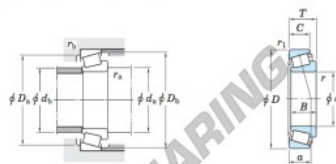

Kegelager

16137-16284-JTEKT - 16137-16284-JTEKT

<https://www.123kogellager.nl/kogellager-behuizing/rollager/kegelager/16137-16284-jtekt>

Single-row tapered roller bearings
inch series

Koyo

Boundary dimensions (mm)							Basic load ratings (kN)		Limiting speeds (min ⁻¹)	
<i>d</i>	<i>D</i>	<i>T</i>	<i>B</i>	<i>C</i>	<i>r_a</i> max.	<i>r_b</i> max.	<i>C_r</i>	<i>C₁₀</i>	Grease lub.	Oil lub.
34.925	72.238	20.638	20.638	19.875	3.6	1.2	49.7	61.3	5 600	7 400

Bearing No.		Load center (mm)	Mounting dimensions (mm)						Constant	Axial load factors		(Refer.) Mass (kg)	
Inner ring	Outer ring	<i>a</i>	<i>d_a</i>	<i>d_b</i>	<i>D_a</i>	<i>D_b</i>	<i>r_a</i> max.	<i>r_b</i> max.	<i>e</i>	<i>Y₁</i>	<i>Y₂</i>	Inner ring	Outer ring
16137	16284	16.6	46.5	40.5	63.0	67.0	3.6	1.2	0.40	1.49	0.82	0.236	0.144

PRODUCTKENMERKEN

Merk	JTEKT
N° Ean13	3663952426310
Binnendiameter	34.925 mm
Buitendiameter	72.238 mm
Dikte	20.638 mm
Verpakking	1

contact@123kogellager.nl

CRT4 de Lesquin 60 Rue Du Haut De Sainghin 59273 Fretin FRANCE