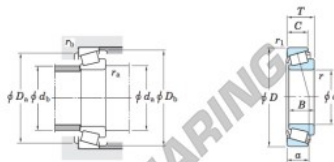

## 16137-16284-JTEKT - 16137-16284-JTEKT

<https://www.123kogellager.nl/kogellager-behuizing/rollager/kegelager/16137-16284-jtekt>

Single-row tapered roller bearings  
inch series

Koyo

Boundary dimensions (mm)							Basic load ratings (kN)		Limiting speeds (min <sup>-1</sup> )	
<i>d</i>	<i>D</i>	<i>T</i>	<i>B</i>	<i>C</i>	<i>r<sub>a</sub></i> max.	<i>r<sub>b</sub></i> max.	<i>C<sub>r</sub></i>	<i>C<sub>10</sub></i>	Grease lub.	Oil lub.
34.925	72.238	20.638	20.638	19.875	3.6	1.2	49.7	61.3	5 600	7 400

Bearing No.		Load center (mm)	Mounting dimensions (mm)						Constant	Axial load factors		(Refer.) Mass (kg)	
Inner ring	Outer ring	<i>a</i>	<i>d<sub>a</sub></i>	<i>d<sub>b</sub></i>	<i>D<sub>a</sub></i>	<i>D<sub>b</sub></i>	<i>r<sub>a</sub></i> max.	<i>r<sub>b</sub></i> max.	<i>e</i>	<i>Y<sub>1</sub></i>	<i>Y<sub>2</sub></i>	Inner ring	Outer ring
16137	16284	16.6	46.5	40.5	63.0	67.0	3.6	1.2	0.40	1.49	0.82	0.236	0.144

## PRODUCTKENMERKEN

Merk	JTEKT
N° Ean13	3663952426310
Binnendiameter	34.925 mm
Buitendiameter	72.238 mm
Dikte	20.638 mm
Verpakking	1

[contact@123kogellager.nl](mailto:contact@123kogellager.nl)

CRT4 de Lesquin 60 Rue Du Haut De Sainghin 59273 Fretin FRANCE