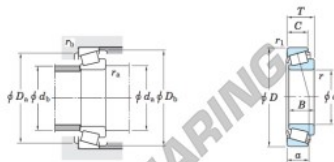

Kegelager

16137-16284-JTEKT - 16137-16284-JTEKT

<https://www.123kogellager.nl/kogellager-behuizing/rollager/kegelager/16137-16284-jtekt>

Single-row tapered roller bearings
inch series

Koyo

Boundary dimensions (mm)							Basic load ratings (kN)		Limiting speeds (min ⁻¹)	
<i>d</i>	<i>D</i>	<i>T</i>	<i>B</i>	<i>C</i>	<i>r_a</i> max.	<i>r_b</i> max.	<i>C_r</i>	<i>C₁₀</i>	Grease lub.	Oil lub.
34.925	72.238	20.638	20.638	19.875	3.6	1.2	49.7	61.3	5 600	7 400

Bearing No.		Load center (mm)	Mounting dimensions (mm)						Constant	Axial load factors		(Refer.) Mass (kg)	
Inner ring	Outer ring	<i>a</i>	<i>d_a</i>	<i>d_b</i>	<i>D_a</i>	<i>D_b</i>	<i>r_a</i> max.	<i>r_b</i> max.	<i>e</i>	<i>Y₁</i>	<i>Y₂</i>	Inner ring	Outer ring
16137	16284	16.6	46.5	40.5	63.0	67.0	3.6	1.2	0.40	1.49	0.82	0.236	0.144

PRODUCTKENMERKEN

Merk	JTEKT
N° Ean13	3663952426310
Binnendiameter	34.925 mm
Buitendiameter	72.238 mm
Dikte	20.638 mm
Verpakking	1

contact@123kogellager.nl

CRT4 de Lesquin 60 Rue Du Haut De Sainghin 59273 Fretin FRANCE