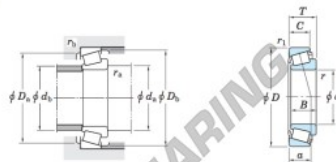

Kegelager

16137-16284-JTEKT - 16137-16284-JTEKT

<https://www.123kogellager.nl/kogellager-behuizing/rollager/kegelager/16137-16284-jtekt>

Single-row tapered roller bearings
inch series

Koyo

Boundary dimensions (mm)							Basic load ratings (kN)		Limiting speeds (min ⁻¹)	
<i>d</i>	<i>D</i>	<i>T</i>	<i>B</i>	<i>C</i>	<i>r_a</i> max.	<i>r_b</i> max.	<i>C_r</i>	<i>C₁₀</i>	Grease lub.	Oil lub.
34.925	72.238	20.638	20.638	19.875	3.6	1.2	49.7	61.3	5 600	7 400

Bearing No.		Load center (mm)	Mounting dimensions (mm)						Constant	Axial load factors		(Refer.) Mass (kg)	
Inner ring	Outer ring	<i>a</i>	<i>d_a</i>	<i>d_b</i>	<i>D_a</i>	<i>D_b</i>	<i>r_a</i> max.	<i>r_b</i> max.	<i>e</i>	<i>Y₁</i>	<i>Y₂</i>	Inner ring	Outer ring
16137	16284	16.6	46.5	40.5	63.0	67.0	3.6	1.2	0.40	1.49	0.82	0.236	0.144

PRODUCTKENMERKEN

Merk	JTEKT
N° Ean13	3663952426310
Binnendiameter	34.925 mm
Buitendiameter	72.238 mm
Dikte	20.638 mm
Verpakking	1

contact@123kogellager.nl

CRT4 de Lesquin 60 Rue Du Haut De Sainghin 59273 Fretin FRANCE