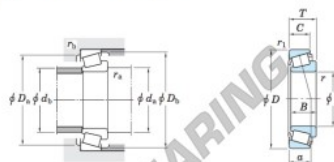

Kegellager

16137-16284-JTEKT - 16137-16284-JTEKT

<https://www.123kogellager.nl/kogellager-behuizing/rollager/kegellager/16137-16284-jtekt>

Single-row tapered roller bearings
inch series

Koyo

Boundary dimensions (mm)							Basic load ratings (kN)		Limiting speeds (min ⁻¹)	
<i>d</i>	<i>D</i>	<i>T</i>	<i>B</i>	<i>C</i>	<i>r_a</i> max.	<i>r_b</i> max.	<i>C_r</i>	<i>C₁₀</i>	Grease lub.	Oil lub.
34.925	72.238	20.638	20.638	19.875	3.6	1.2	49.7	61.3	5 600	7 400

Bearing No.		Load center (mm)	Mounting dimensions (mm)						Constant	Axial load factors		(Refer.) Mass (kg)	
Inner ring	Outer ring	<i>a</i>	<i>d_a</i>	<i>d_b</i>	<i>D_a</i>	<i>D_b</i>	<i>r_a</i> max.	<i>r_b</i> max.	<i>e</i>	<i>Y₁</i>	<i>Y₂</i>	Inner ring	Outer ring
16137	16284	16.6	46.5	40.5	63.0	67.0	3.6	1.2	0.40	1.49	0.82	0.236	0.144

PRODUCTKENMERKEN

Merk	JTEKT
N° Ean13	3663952426310
Binnendiameter	34.925 mm
Buitendiameter	72.238 mm
Dikte	20.638 mm
Verpakking	1

contact@123kogellager.nl

CRT4 de Lesquin 60 Rue Du Haut De Sainghin 59273 Fretin FRANCE