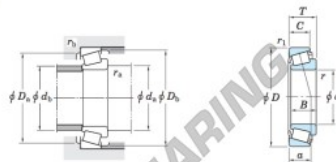

Kegelager

16137-16284-JTEKT - 16137-16284-JTEKT

<https://www.123kogellager.nl/kogellager-behuizing/rollager/kegelager/16137-16284-jtekt>

Single-row tapered roller bearings
inch series

Koyo

Boundary dimensions (mm)							Basic load ratings (kN)		Limiting speeds (min⁻¹)	
<i>d</i>	<i>D</i>	<i>T</i>	<i>B</i>	<i>C</i>	<i>r_a</i> max.	<i>r_b</i> max.	<i>C_r</i>	<i>C₁₀</i>	Grease lub.	Oil lub.
34.925	72.238	20.638	20.638	19.875	3.6	1.2	49.7	61.3	5 600	7 400

Bearing No.		Load center (mm)	Mounting dimensions (mm)						Constant	Axial load factors		(Refer.) Mass (kg)	
Inner ring	Outer ring	<i>a</i>	<i>d_a</i>	<i>d_b</i>	<i>D_a</i>	<i>D_b</i>	<i>r_a</i> max.	<i>r_b</i> max.	<i>e</i>	<i>Y₁</i>	<i>Y₂</i>	Inner ring	Outer ring
16137	16284	16.6	46.5	40.5	63.0	67.0	3.6	1.2	0.40	1.49	0.82	0.236	0.144

PRODUCTKENMERKEN

Merk	JTEKT
N° Ean13	3663952426310
Binnendiameter	34.925 mm
Buitendiameter	72.238 mm
Dikte	20.638 mm
Verpakking	1

contact@123kogellager.nl

CRT4 de Lesquin 60 Rue Du Haut De Sainghin 59273 Fretin FRANCE