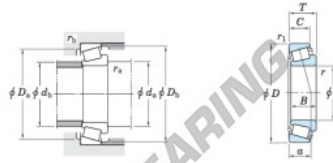

Kegelager

16137-16284-JTEKT - 16137-16284-JTEKT

<https://www.123kogellager.nl/kogellager-behuizing/rollager/kegelager/16137-16284-jtekt>

Single-row tapered roller bearings
inch series

Koyo

| Boundary dimensions (mm) | | | | | | | Basic load ratings (kN) | | Limiting speeds (min ⁻¹) | |
|--------------------------|----------|----------|----------|----------|------------------------------|------------------------------|-------------------------|-----------------------|--------------------------------------|----------|
| <i>d</i> | <i>D</i> | <i>T</i> | <i>B</i> | <i>C</i> | <i>r_a</i> max. | <i>r_b</i> max. | <i>C_r</i> | <i>C₁₀</i> | Grease lub. | Oil lub. |
| 34.925 | 72.238 | 20.638 | 20.638 | 19.875 | 3.6 | 1.2 | 49.7 | 61.3 | 5 600 | 7 400 |

| Bearing No. | | Load center (mm) | Mounting dimensions (mm) | | | | | | Constant | Axial load factors | | (Refer.) Mass (kg) | |
|-------------|------------|------------------|--------------------------|----------------------|----------------------|----------------------|------------------------------|------------------------------|----------|----------------------|----------------------|--------------------|------------|
| Inner ring | Outer ring | <i>a</i> | <i>d_a</i> | <i>d_b</i> | <i>D_a</i> | <i>D_b</i> | <i>r_a</i> max. | <i>r_b</i> max. | <i>e</i> | <i>Y₁</i> | <i>Y₂</i> | Inner ring | Outer ring |
| 16137 | 16284 | 16.6 | 46.5 | 40.5 | 63.0 | 67.0 | 3.6 | 1.2 | 0.40 | 1.49 | 0.82 | 0.236 | 0.144 |

PRODUCTKENMERKEN

| | |
|----------------|---------------|
| Merk | JTEKT |
| N° Ean13 | 3663952426310 |
| Binnendiameter | 34.925 mm |
| Buitendiameter | 72.238 mm |
| Dikte | 20.638 mm |
| Verpakking | 1 |