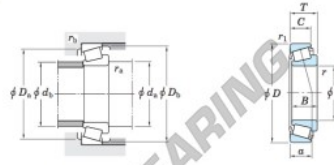

## 16137-16284-JTEKT - 16137-16284-JTEKT

<https://www.123kogellager.nl/kogellager-behuizing/rollager/kegelager/16137-16284-jtekt>

Single-row tapered roller bearings  
inch series

Koyo

Boundary dimensions (mm)							Basic load ratings (kN)		Limiting speeds (min <sup>-1</sup> )	
<i>d</i>	<i>D</i>	<i>T</i>	<i>B</i>	<i>C</i>	<i>r</i> <sub>a</sub> max.	<i>r</i> <sub>b</sub> max.	<i>C</i> <sub>r</sub>	<i>C</i> <sub>10</sub>	Grease lub.	Oil lub.
34.925	72.238	20.638	20.638	19.875	3.6	1.2	49.7	61.3	5 600	7 400

Bearing No.		Load center (mm)	Mounting dimensions (mm)						Constant	Axial load factors		(Refer.) Mass (kg)	
Inner ring	Outer ring	<i>a</i>	<i>d</i> <sub>a</sub>	<i>d</i> <sub>b</sub>	<i>D</i> <sub>a</sub>	<i>D</i> <sub>b</sub>	<i>r</i> <sub>a</sub> max.	<i>r</i> <sub>b</sub> max.	<i>e</i>	<i>Y</i> <sub>1</sub>	<i>Y</i> <sub>2</sub>	Inner ring	Outer ring
16137	16284	16.6	46.5	40.5	63.0	67.0	3.6	1.2	0.40	1.49	0.82	0.236	0.144

## PRODUCTKENMERKEN

Merk	JTEKT
N° Ean13	3663952426310
Binnendiameter	34.925 mm
Buitendiameter	72.238 mm
Dikte	20.638 mm
Verpakking	1

[contact@123kogellager.nl](mailto:contact@123kogellager.nl)

CRT4 de Lesquin 60 Rue Du Haut De Sainghin 59273 Fretin FRANCE