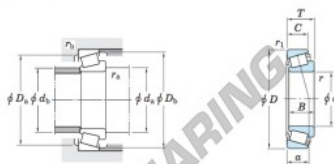

Kegellager

16137-16284-JTEKT - 16137-16284-JTEKT

<https://www.123kogellager.nl/kogellager-behuizing/rollager/kegellager/16137-16284-jtekt>

Single-row tapered roller bearings
inch series

Koyo

Boundary dimensions (mm)							Basic load ratings (kN)		Limiting speeds (min ⁻¹)	
<i>d</i>	<i>D</i>	<i>T</i>	<i>B</i>	<i>C</i>	<i>r_a</i> max.	<i>r_b</i> max.	<i>C_r</i>	<i>C₁₀</i>	Grease lub.	Oil lub.
34.925	72.238	20.638	20.638	19.875	3.6	1.2	49.7	61.3	5 600	7 400

Bearing No.		Load center (mm)	Mounting dimensions (mm)						Constant	Axial load factors		(Refer.) Mass (kg)	
Inner ring	Outer ring	<i>a</i>	<i>d_a</i>	<i>d_b</i>	<i>D_a</i>	<i>D_b</i>	<i>r_a</i> max.	<i>r_b</i> max.	<i>e</i>	<i>Y₁</i>	<i>Y₂</i>	Inner ring	Outer ring
16137	16284	16.6	46.5	40.5	63.0	67.0	3.6	1.2	0.40	1.49	0.82	0.236	0.144

PRODUCTKENMERKEN

Merk	JTEKT
N° Ean13	3663952426310
Binnendiameter	34.925 mm
Buitendiameter	72.238 mm
Dikte	20.638 mm
Verpakking	1

contact@123kogellager.nl

CRT4 de Lesquin 60 Rue Du Haut De Sainghin 59273 Fretin FRANCE