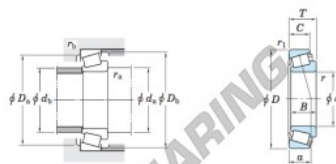

Kegelager

16137-16284-JTEKT - 16137-16284-JTEKT

<https://www.123kogellager.nl/kogellager-behuizing/rollager/kegelager/16137-16284-jtekt>

Single-row tapered roller bearings
inch series

Koyo

Boundary dimensions (mm)							Basic load ratings (kN)		Limiting speeds (min ⁻¹)	
<i>d</i>	<i>D</i>	<i>T</i>	<i>B</i>	<i>C</i>	<i>r</i> _a max.	<i>r</i> _b max.	<i>C</i> _r	<i>C</i> ₁₀	Grease lub.	Oil lub.
34.925	72.238	20.638	20.638	19.875	3.6	1.2	49.7	61.3	5 600	7 400

Bearing No.		Load center (mm)	Mounting dimensions (mm)						Constant	Axial load factors		(Refer.) Mass (kg)	
Inner ring	Outer ring	<i>a</i>	<i>d</i> _a	<i>d</i> _b	<i>D</i> _a	<i>D</i> _b	<i>r</i> _a max.	<i>r</i> _b max.	<i>e</i>	<i>Y</i> ₁	<i>Y</i> ₂	Inner ring	Outer ring
16137	16284	16.6	46.5	40.5	63.0	67.0	3.6	1.2	0.40	1.49	0.82	0.236	0.144

PRODUCTKENMERKEN

Merk	JTEKT
N° Ean13	3663952426310
Binnendiameter	34.925 mm
Buitendiameter	72.238 mm
Dikte	20.638 mm
Verpakking	1

contact@123kogellager.nl

CRT4 de Lesquin 60 Rue Du Haut De Sainghin 59273 Fretin FRANCE