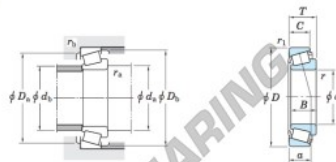

## 16137-16284-JTEKT - 16137-16284-JTEKT

<https://www.123kogellager.nl/kogellager-behuizing/rollager/kegelager/16137-16284-jtekt>

Single-row tapered roller bearings  
inch series

Koyo

| Boundary dimensions (mm) |          |          |          |          |                              |                              | Basic load ratings (kN) |                       | Limiting speeds (min <sup>-1</sup> ) |          |
|--------------------------|----------|----------|----------|----------|------------------------------|------------------------------|-------------------------|-----------------------|--------------------------------------|----------|
| <i>d</i>                 | <i>D</i> | <i>T</i> | <i>B</i> | <i>C</i> | <i>r<sub>a</sub></i><br>max. | <i>r<sub>b</sub></i><br>max. | <i>C<sub>r</sub></i>    | <i>C<sub>10</sub></i> | Grease lub.                          | Oil lub. |
| 34.925                   | 72.238   | 20.638   | 20.638   | 19.875   | 3.6                          | 1.2                          | 49.7                    | 61.3                  | 5 600                                | 7 400    |