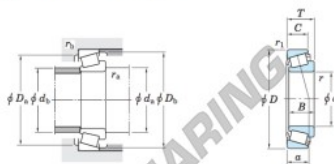

## 16137-16284-JTEKT - 16137-16284-JTEKT

<https://www.123kogellager.nl/kogellager-behuizing/rollager/kegelager/16137-16284-jtekt>

Single-row tapered roller bearings  
inch series

Koyo

Boundary dimensions (mm)							Basic load ratings (kN)		Limiting speeds (min <sup>-1</sup> )	
$d$	$D$	$T$	$B$	$C$	$d_a$	$d_b$	$C_r$	$C_{10}$	Grease lub.	Oil lub.
34.925	72.238	20.638	20.638	19.875	3.6	1.2	49.7	61.3	5 600	7 400

Bearing No.		Load center (mm)	Mounting dimensions (mm)						Constant	Axial load factors		(Refer.) Mass (kg)	
Inner ring	Outer ring	$a$	$d_a$	$d_b$	$D_a$	$D_b$	$r_a$ max.	$r_b$ max.	$e$	$Y_1$	$Y_2$	Inner ring	Outer ring
16137	16284	16.6	46.5	40.5	63.0	67.0	3.6	1.2	0.40	1.49	0.82	0.236	0.144

## PRODUCTKENMERKEN

Merk	JTEKT
N° Ean13	3663952426310
Binnendiameter	34.925 mm
Buitendiameter	72.238 mm
Dikte	20.638 mm
Verpakking	1

[contact@123kogellager.nl](mailto:contact@123kogellager.nl)

CRT4 de Lesquin 60 Rue Du Haut De Sainghin 59273 Fretin FRANCE