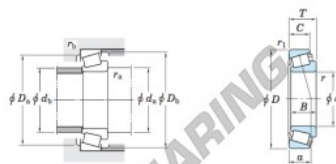

## 16137-16284-JTEKT - 16137-16284-JTEKT

<https://www.123kogellager.nl/kogellager-behuizing/rollager/kegelager/16137-16284-jtekt>

Single-row tapered roller bearings  
inch series

Koyo

Boundary dimensions (mm)							Basic load ratings (kN)		Limiting speeds (min <sup>-1</sup> )	
<i>d</i>	<i>D</i>	<i>T</i>	<i>B</i>	<i>C</i>	<i>r<sub>a</sub></i> max.	<i>r<sub>b</sub></i> max.	<i>C<sub>r</sub></i>	<i>C<sub>10</sub></i>	Grease lub.	Oil lub.
34.925	72.238	20.638	20.638	19.875	3.6	1.2	49.7	61.3	5 600	7 400

Bearing No.		Load center (mm)	Mounting dimensions (mm)						Constant	Axial load factors		(Refer.) Mass (kg)	
Inner ring	Outer ring	<i>a</i>	<i>d<sub>a</sub></i>	<i>d<sub>b</sub></i>	<i>D<sub>a</sub></i>	<i>D<sub>b</sub></i>	<i>r<sub>a</sub></i> max.	<i>r<sub>b</sub></i> max.	<i>e</i>	<i>Y<sub>1</sub></i>	<i>Y<sub>2</sub></i>	Inner ring	Outer ring
16137	16284	16.6	46.5	40.5	63.0	67.0	3.6	1.2	0.40	1.49	0.82	0.236	0.144

## PRODUCTKENMERKEN

Merk	JTEKT
N° Ean13	3663952426310
Binnendiameter	34.925 mm
Buitendiameter	72.238 mm
Dikte	20.638 mm
Verpakking	1

[contact@123kogellager.nl](mailto:contact@123kogellager.nl)

CRT4 de Lesquin 60 Rue Du Haut De Sainghin 59273 Fretin FRANCE