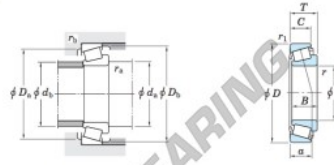

# Kegellager 2682-2631-JTEKT - 2682-2631-JTEKT

<https://www.123kogellager.nl/kogellager-behuizing/rollager/kegellager/2682-2631-jtekt>

Single-row tapered roller bearings  
inch series

Koyo

Boundary dimensions (mm)							Basic load ratings (kN)		Limiting speeds (min <sup>-1</sup> )	
<i>d</i>	<i>D</i>	<i>T</i>	<i>B</i>	<i>C</i>	<i>r</i> <sub>a</sub>	<i>r</i> <sub>b</sub>	<i>C</i> <sub>r</sub>	<i>C</i> <sub>10</sub>	Grease lub.	Oil lub.
26.162	66.421	23.812	25.433	19.050	1.6	1.2	67.0	75.2	6 500	8 700

Bearing No.		Load center (mm)	Mounting dimensions (mm)					Constant	Axial load factors		(Refer.) Mass (kg)		
Inner ring	Outer ring	<i>a</i>	<i>d</i> <sub>a</sub>	<i>d</i> <sub>b</sub>	<i>D</i> <sub>a</sub>	<i>D</i> <sub>b</sub>	<i>r</i> <sub>a</sub> max.	<i>r</i> <sub>b</sub> max.	<i>e</i>	<i>Y</i> <sub>1</sub>	<i>Y</i> <sub>2</sub>	Inner ring	Outer ring
2682	2631	13.9	34.5	32.0	58.0	60.0	1.6	1.2	0.25	2.36	1.30	0.268	0.163

## PRODUCTKENMERKEN

Merk	JTEKT
N° Ean13	3663952425740
Binnendiameter	26.162 mm
Buitendiameter	66.421 mm
Dikte	23.421 mm
Verpakking	1

[contact@123kogellager.nl](mailto:contact@123kogellager.nl)

CRT4 de Lesquin 60 Rue Du Haut De Sainghin 59273 Fretin FRANCE