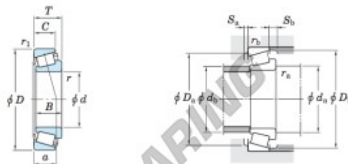

Kegellager 32044-JR-JTEKT - 32044-JR-JTEKT

<https://www.123kogellager.nl/kogellager-behuizing/rollager/kegellager/32044-jr-jtekt>

Single-row tapered roller bearings
metric series

Koyo

Boundary dimensions (mm)					Basic load ratings (kN)				Limiting speeds (min ⁻¹)		Bearing No. ¹⁾				
d	D	T	B	C	C _r	C _{0r}	C ₉₀	C ₁₀₀	Grease lub.	Oil lub.					
220	340	76	76	57	894	1620	940	1300			32044JR				
Dimension series to ISO 995 (Refer. 1)	Load center (mm) a	Mounting dimensions (mm)										Constant e	Axial load factors		(Refer. 1) Mass (kg)
		d _{1a} min.	d _{1a} max.	d _{2a} min.	d _{2a} max.	D _{1a} min.	D _{1a} max.	S _{1a} min.	S _{1a} max.	r _{1a} min.	r _{1a} max.		Y ₁	Y ₀	
4FD	72.8	238	243	326	300	326	12	19	3	2.5	0.43	1.39	0.77	25.2	

PRODUCTKENMERKEN

Merk	JTEKT
N° Ean13	4549250123788
Binnendiameter	220 mm
Buitendiameter	340 mm
Dikte	76 mm
Verpakking	-

contact@123kogellager.nl

CRT4 de Lesquin 60 Rue Du Haut De Sainghin 59273 Fretin FRANCE