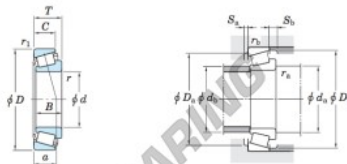

# Kegellager 32334-JTEKT - 32334-JTEKT

<https://www.123kogellager.nl/kogellager-behuizing/rollager/kegellager/32334-jtekt>

Single-row tapered roller bearings  
metric series

Koyo

Boundary dimensions (mm)					Basic load ratings (kN)				Limiting speeds (min <sup>-1</sup> )		Bearing No. <sup>1)</sup>
d	D	T	B	C	C <sub>r</sub>	C <sub>0r</sub>	C <sub>90</sub>	C <sub>100</sub>	Grease lub.	Oil lub.	
170	360	127	120	100	5	4	1 310	1 830	1 000	1 300	32334

Dimension series to ISO 355 (Refer. 1)	Load center (mm) a	Mounting dimensions (mm)								Constant e	Axial load factors		(Refer. 1) Mass (kg)	
		d <sub>1a</sub> min.	d <sub>1a</sub> max.	D <sub>1a</sub> min.	D <sub>1a</sub> max.	S <sub>1a</sub> min.	S <sub>1a</sub> max.	r <sub>1a</sub> min.	r <sub>1a</sub> max.		Y <sub>1</sub>	Y <sub>0</sub>		
—	86.1	192	200	342	295	337	14	26	4	3	0.35	1.73	0.95	56.9

## PRODUCTKENMERKEN

Merk	JTEKT
N° Ean13	3663952421353
Binnendiameter	170 mm
Binnendiameter	6.693" inch
Buitendiameter	360 mm
Buitendiameter	14.173" inch
Dikte	127 mm
Dikte	5" inch
Verpakking	1

[contact@123kogellager.nl](mailto:contact@123kogellager.nl)