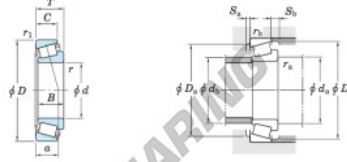

# Kegellager T4CB130-JTEKT - T4CB130-JTEKT

<https://www.123kogellager.nl/kogellager-behuizing/rollager/kegellager/t4cb130-jtekt>

Single-row tapered roller bearings  
metric series

Koyo

Boundary dimensions (mm)					Basic load ratings (kN)				Limiting speeds (min <sup>-1</sup> )		Bearing No. <sup>1)</sup>			
d	D	T	B	C	C <sub>r</sub>	C <sub>0r</sub>	C <sub>90</sub>	C <sub>100</sub>	Grease lub.	Oil lub.				
130	185	29	27	21	183	282			1 800	2 500	T4CB130			
Dimension series to ISO 355 (Refer. 1)	Load center (mm) a	Mounting dimensions (mm)								Constant e	Axial load factors		(Refer. 1) Mass (kg)	
		d <sub>1a</sub> min.	d <sub>1a</sub> max.	D <sub>1a</sub> min.	D <sub>1a</sub> max.	S <sub>1a</sub> min.	S <sub>1a</sub> max.	r <sub>1a</sub> min.	r <sub>1a</sub> max.		Y <sub>1</sub>	Y <sub>0</sub>		
4CB	37.8	144	141	171	170	179	5	8	2.5	2.5	0.47	1.27	0.70	2.22

## PRODUCTKENMERKEN

Merk	JTEKT
N° Ean13	4549250067563
Binnendiameter	130 mm
Binnendiameter	5.118" inch
Buitendiameter	185 mm
Buitendiameter	7.283" inch
Dikte	29 mm
Dikte	1.142" inch
Verpakking	1

[contact@123kogellager.nl](mailto:contact@123kogellager.nl)