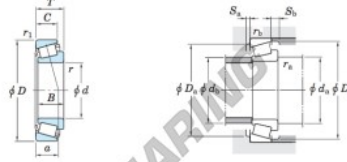

Kegelager 30222-JR-JTEKT - 30222-JR-JTEKT

<https://www.123kogellager.nl/kogellager-behuizing/rollager/kegelager/30222-jr-jtekt>

Single-row tapered roller bearings
metric series

Koyo

Boundary dimensions (mm)					Basic load ratings (kN)				Limiting speeds (min ⁻¹)		Bearing No. ¹⁾			
d	D	T	B	C	C _r	C _{0r}	C ₉₀	C ₁₀₀	Grease lub.	Oil lub.				
110	200	41	38	32	324	434			1 900	2 500	30222JR			
Dimension series to ISO 995 (Refer.)	Load center (mm) a	Mounting dimensions (mm)								Constant e	Axial load factors		(Refer.) Mass (kg)	
		d _{1a} min.	d _{1a} max.	D _{1a} min.	D _{1a} max.	S _{1a} min.	S _{1a} max.	r _{1a} min.	r _{1a} max.		Y ₁	Y ₀		
3FB	40.8	124	129	188	174	188	6	9	2.5	2	0.42	1.43	0.79	5.33

PRODUCTKENMERKEN

Merk	JTEKT
N° Ean13	4549250121500
Binnendiameter	110 mm
Binnendiameter	4.331" inch
Buitendiameter	200 mm
Buitendiameter	7.874" inch
Dikte	41 mm
Dikte	1.614" inch
Verpakking	1

contact@123kogellager.nl