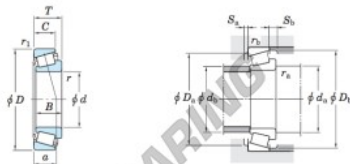

# Kegelager 32921-JR-JTEKT - 32921-JR-JTEKT

<https://www.123kogellager.nl/kogellager-behuizing/rollager/kegellager/32921-jr-jtekt>

Single-row tapered roller bearings  
metric series

Koyo

Boundary dimensions (mm)					Basic load ratings (kN)				Limiting speeds (min <sup>-1</sup> )		Bearing No. <sup>1)</sup>
d	D	T	B	C	C <sub>r</sub>	C <sub>0r</sub>	C <sub>90</sub>	C <sub>100</sub>	Grease lub.	Oil lub.	
105	145	25	25	20	128	224	2400	3100			32921JR

Dimension series to ISO 355 (Refer.)	Load center (mm) a	Mounting dimensions (mm)								Constant e	Axial load factors		(Refer.) Mass (kg)	
		d <sub>1a</sub> min.	d <sub>1a</sub> max.	D <sub>1a</sub> min.	D <sub>1a</sub> max.	S <sub>1a</sub> min.	S <sub>1a</sub> max.	r <sub>1a</sub> min.	r <sub>1a</sub> max.		Y <sub>1</sub>	Y <sub>0</sub>		
20C	25.1	113.5	113	136.5	133	140	5	5	1.5	1.5	0.34	1.75	0.96	1.23

## PRODUCTKENMERKEN

Merk	JTEKT
N° Ean13	4549250125621
Binnendiameter	105 mm
Binnendiameter	4.134" inch
Buitendiameter	145 mm
Buitendiameter	5.709" inch
Dikte	25 mm
Dikte	0.984" inch
Gewicht	1230 g
Verpakking	1