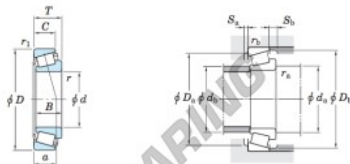

Kegellager 32320-JR-JTEKT - 32320-JR-JTEKT

<https://www.123kogellager.nl/kogellager-behuizing/rollager/kegellager/32320-jr-jtekt>

Single-row tapered roller bearings
metric series

Koyo

Boundary dimensions (mm)				Basic load ratings (kN)				Limiting speeds (min ⁻¹)		Bearing No. ¹⁾
d	D	T	B	C	C _r	C _{0r}	Grease lub.	Oil lub.		
100	215	77.5	73	60	579	783	1 800	2 400	32320JR	

Dimension series to ISO 355 (Refer. 1)	Load center (mm) a	Mounting dimensions (mm)								Constant e	Axial load factors		(Refer. 1) Mass (kg)	
		d _a min.	d _a max.	D _a min.	D _a max.	S _a min.	S _a max.	r _a min.	r _a max.		Y ₁	Y ₀		
260	53.9	118	123	201	177	200	8	17.5	3	2.5	0.35	1.74	0.96	13.0

PRODUCTKENMERKEN

Merk	JTEKT
N° Ean13	3663952410623
Binnendiameter	100 mm
Buitendiameter	215 mm
Dikte	77.5 mm
Verpakking	1

contact@123kogellager.nl

CRT4 de Lesquin 60 Rue Du Haut De Sainghin 59273 Fretin FRANCE