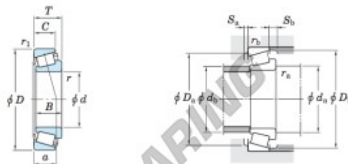

# Kegellager 32320-JR-JTEKT - 32320-JR-JTEKT

<https://www.123kogellager.nl/kogellager-behuizing/rollager/kegellager/32320-jr-jtekt>

Single-row tapered roller bearings  
metric series

Koyo

Boundary dimensions (mm)				Basic load ratings (kN)				Limiting speeds (min <sup>-1</sup> )		Bearing No. <sup>1)</sup>	
d	D	T	B	C	r <sub>1</sub>	r <sub>2</sub>	C <sub>r</sub>	C <sub>0r</sub>	Grease lub.		Oil lub.
100	215	77.5	73	60	4	3	579	783	1 800	2 400	32320JR

Dimension series to ISO 355 (Refer. 1)	Load center (mm) a	Mounting dimensions (mm)								Constant e	Axial load factors		(Refer. 1) Mass (kg)	
		d <sub>1a</sub> min.	d <sub>1a</sub> max.	D <sub>1a</sub> min.	D <sub>1a</sub> max.	S <sub>1a</sub> min.	S <sub>1a</sub> max.	r <sub>1a</sub> min.	r <sub>1a</sub> max.		Y <sub>1</sub>	Y <sub>0</sub>		
260	53.9	118	123	201	177	200	8	17.5	3	2.5	0.35	1.74	0.96	13.0

## PRODUCTKENMERKEN

Merk	JTEKT
N° Ean13	3663952410623
Binnendiameter	100 mm
Buitendiameter	215 mm
Dikte	77.5 mm
Verpakking	1

[contact@123kogellager.nl](mailto:contact@123kogellager.nl)

CRT4 de Lesquin 60 Rue Du Haut De Sainghin 59273 Fretin FRANCE