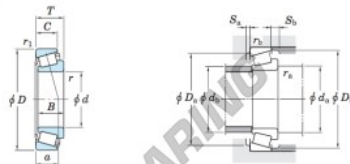

# Kegellager 32320-JR-JTEKT - 32320-JR-JTEKT

<https://www.123kogellager.nl/kogellager-behuizing/rollager/kegellager/32320-jr-jtekt>

Single-row tapered roller bearings  
metric series

Koyo

Boundary dimensions (mm)				Basic load ratings (kN)				Limiting speeds (min <sup>-1</sup> )		Bearing No. <sup>1)</sup>				
d	D	T	B	C	C <sub>r</sub>	C <sub>0r</sub>	Grease lub.	Oil lub.						
100	215	77.5	73	60	4	3	579	783	1 800	2 400	32320JR			
Dimension series to ISO 995 (Refer. 1)	Load center (mm) a	Mounting dimensions (mm)								Constant e	Axial load factors		(Refer. 1) Mass (kg)	
		d <sub>1a</sub> min.	d <sub>1a</sub> max.	d <sub>2a</sub> min.	d <sub>2a</sub> max.	D <sub>1a</sub> min.	D <sub>1a</sub> max.	S <sub>1a</sub> min.	S <sub>1a</sub> max.		r <sub>1a</sub> min.	r <sub>1a</sub> max.		Y <sub>1</sub>
260	53.9	118	123	201	177	200	8	17.5	3	2.5	0.35	1.74	0.96	13.0

## PRODUCTKENMERKEN

Merk	JTEKT
N° Ean13	3663952410623
Binnendiameter	100 mm
Buitendiameter	215 mm
Dikte	77.5 mm
Verpakking	1

[contact@123kogellager.nl](mailto:contact@123kogellager.nl)

CRT4 de Lesquin 60 Rue Du Haut De Sainghin 59273 Fretin FRANCE