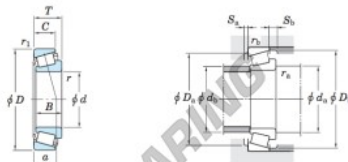

# Kegellager 32320-JR-JTEKT - 32320-JR-JTEKT

<https://www.123kogellager.nl/kogellager-behuizing/rollager/kegellager/32320-jr-jtekt>

Single-row tapered roller bearings  
metric series

Koyo

Boundary dimensions (mm)				Basic load ratings (kN)				Limiting speeds (min <sup>-1</sup> )		Bearing No. <sup>1)</sup>	
d	D	T	B	C	r <sub>a</sub>	r <sub>b</sub>	C <sub>r</sub>	C <sub>0r</sub>	Grease lub.		Oil lub.
100	215	77.5	73	60	4	3	579	783	1 800	2 400	32320JR

Dimension series to ISO 355 (Refer. 1)	Load center (mm) a	Mounting dimensions (mm)								Constant e	Axial load factors		(Refer. 1) Mass (kg)	
		d <sub>1a</sub> min.	d <sub>1a</sub> max.	D <sub>1a</sub> min.	D <sub>1a</sub> max.	S <sub>1a</sub> min.	S <sub>1a</sub> max.	r <sub>1a</sub> min.	r <sub>1a</sub> max.		Y <sub>1</sub>	Y <sub>0</sub>		
260	53.9	118	123	201	177	200	8	17.5	3	2.5	0.35	1.74	0.96	13.0

## PRODUCTKENMERKEN

Merk	JTEKT
N° Ean13	3663952410623
Binnendiameter	100 mm
Buitendiameter	215 mm
Dikte	77.5 mm
Verpakking	1

[contact@123kogellager.nl](mailto:contact@123kogellager.nl)

CRT4 de Lesquin 60 Rue Du Haut De Sainghin 59273 Fretin FRANCE