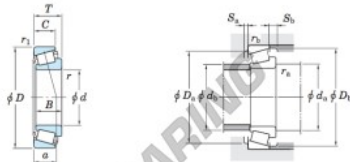

# Kegellager 32320-JR-JTEKT - 32320-JR-JTEKT

<https://www.123kogellager.nl/kogellager-behuizing/rollager/kegellager/32320-jr-jtekt>

Single-row tapered roller bearings  
metric series

Koyo

Boundary dimensions (mm)				Basic load ratings (kN)				Limiting speeds (min <sup>-1</sup> )		Bearing No. <sup>1)</sup>	
d	D	T	B	C	C <sub>r</sub>	C <sub>0r</sub>	Grease lub.	Oil lub.			
100	215	77.5	73	60	4	3	579	783	1 800	2 400	32320JR

Dimension series to ISO 355 (Refer. 1)	Load center (mm) a	Mounting dimensions (mm)								Constant e	Axial load factors		(Refer. 1) Mass (kg)	
		d <sub>1a</sub> min.	d <sub>1a</sub> max.	D <sub>1a</sub> min.	D <sub>1a</sub> max.	S <sub>1a</sub> min.	S <sub>1a</sub> max.	r <sub>1a</sub> min.	r <sub>1a</sub> max.		Y <sub>1</sub>	Y <sub>0</sub>		
260	53.9	118	123	201	177	200	8	17.5	3	2.5	0.35	1.74	0.96	13.0

## PRODUCTKENMERKEN

Merk	JTEKT
N° Ean13	3663952410623
Binnendiameter	100 mm
Buitendiameter	215 mm
Dikte	77.5 mm
Verpakking	1

[contact@123kogellager.nl](mailto:contact@123kogellager.nl)

CRT4 de Lesquin 60 Rue Du Haut De Sainghin 59273 Fretin FRANCE