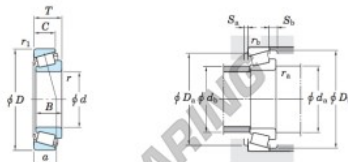

# Kegellager 32320-JR-JTEKT - 32320-JR-JTEKT

<https://www.123kogellager.nl/kogellager-behuizing/rollager/kegellager/32320-jr-jtekt>

Single-row tapered roller bearings  
metric series

Koyo

Boundary dimensions (mm)				Basic load ratings (kN)				Limiting speeds (min <sup>-1</sup> )		Bearing No. <sup>1)</sup>	
d	D	T	B	C	r <sub>a</sub>	r <sub>b</sub>	C <sub>r</sub>	C <sub>0r</sub>	Grease lub.		Oil lub.
100	215	77.5	73	60	4	3	579	783	1 800	2 400	<b>32320JR</b>

Dimension series to ISO 355 (Refer. 1)	Load center (mm) a	Mounting dimensions (mm)								Constant e	Axial load factors		(Refer. 1) Mass (kg)	
		d <sub>1a</sub> min.	d <sub>1a</sub> max.	D <sub>1a</sub> min.	D <sub>1a</sub> max.	S <sub>1a</sub> min.	S <sub>1a</sub> max.	r <sub>1a</sub> min.	r <sub>1a</sub> max.		Y <sub>1</sub>	Y <sub>0</sub>		
260	53.9	118	123	201	177	200	8	17.5	3	2.5	0.35	1.74	0.96	13.0

## PRODUCTKENMERKEN

Merk	JTEKT
N° Ean13	3663952410623
Binnendiameter	100 mm
Buitendiameter	215 mm
Dikte	77.5 mm
Verpakking	1

[contact@123kogellager.nl](mailto:contact@123kogellager.nl)

CRT4 de Lesquin 60 Rue Du Haut De Sainghin 59273 Fretin FRANCE