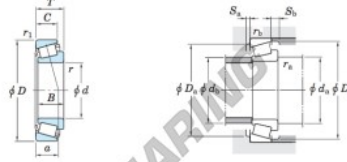

Kegellager T2EE100-JTEKT - T2EE100-JTEKT

<https://www.123kogellager.nl/kogellager-behuizing/rollager/kegellager/t2ee100-jtekt>

Single-row tapered roller bearings
metric series

Koyo

Boundary dimensions (mm)					Basic load ratings (kN)				Limiting speeds (min ⁻¹)		Bearing No. ¹⁾			
d	D	T	B	C	C _r	C _{0r}	C ₉₀	C ₁₀₀	Grease lub.	Oil lub.				
100	165	47	46	39	3	3	293	458	2 200	3 000	T2EE100			
Dimension series to ISO995 (Refer. 1)	Load center (mm) a	Mounting dimensions (mm)								Constant e	Axial load factors		(Refer. 1) Mass (kg)	
		d _a min.	d _a max.	D _a min.	D _a max.	S _a min.	S _a max.	r _a min.	r _a max.		Y ₁	Y ₀		
2EE	35.1	114	112	151	145	157	7	8	2.5	2.5	0.32	1.88	1.04	3.86

PRODUCTKENMERKEN

Merk	JTEKT
N° Ean13	3663952410524
Binnendiameter	100 mm
Binnendiameter	3.937" inch
Buitendiameter	165 mm
Buitendiameter	6.496" inch
Dikte	47 mm
Dikte	1.85" inch
Verpakking	1

contact@123kogellager.nl