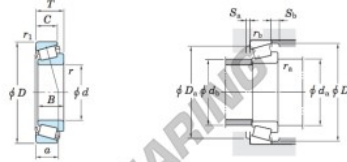

# Kegellager 30316-JR-JTEKT - 30316-JR-JTEKT

<https://www.123kogellager.nl/kogellager-behuizing/rollager/kegellager/30316-jr-jtekt>

Single-row tapered roller bearings  
metric series

Koyo

Boundary dimensions (mm)					Basic load ratings (kN)				Limiting speeds (min <sup>-1</sup> )		Bearing No. <sup>1)</sup>			
d	D	T	B	C	C <sub>r</sub>	C <sub>0r</sub>	C <sub>90</sub>	C <sub>100</sub>	Grease lub.	Oil lub.				
80	170	42.5	39	33	3	2.5	294	355	2 300	3 100	30316JR			
Dimension series to ISO 355 (Refer. 1)	Load center (mm) a	Mounting dimensions (mm)								Constant e	Axial load factors		(Refer. 1) Mass (kg)	
		d <sub>1a</sub> min.	d <sub>1a</sub> max.	D <sub>1a</sub> min.	D <sub>1a</sub> max.	S <sub>1a</sub> min.	S <sub>1a</sub> max.	r <sub>1a</sub> min.	r <sub>1a</sub> max.		Y <sub>1</sub>	Y <sub>0</sub>		
2GB	34.8	94	102	158	148	159	4	9.5	2.5	2	0.35	1.74	0.96	4.46

## PRODUCTKENMERKEN

Merk	JTEKT
N° Ean13	4549250122224
Binnendiameter	80 mm
Binnendiameter	3.15" inch
Buitendiameter	170 mm
Buitendiameter	6.693" inch
Dikte	42.5 mm
Dikte	1.673" inch
Verpakking	1

[contact@123kogellager.nl](mailto:contact@123kogellager.nl)