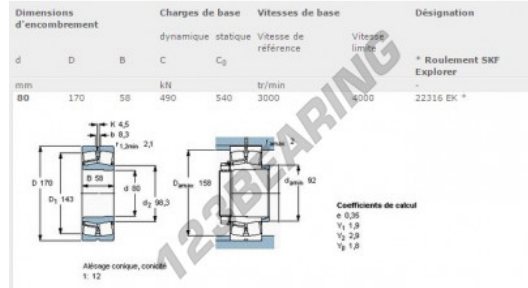

Tonlager

22316-EK-SKF - 22316-CCK-W33-SKF

<https://www.123kogellager.nl/kogellager-behuizing/rollager/tonlager/22316-cck-w33-skf>

PRODUCTKENMERKEN

Merk	SKF
N° Ean13	7316577748683
Binnendiameter	80 mm
Buitendiameter	170 mm
Dikte	58 mm
Grenstoerental	3000 rpm
Gewicht	6192 g
Dynamische belasting	490000 kN
Statische belasting	540000 kN
Verpakking	1