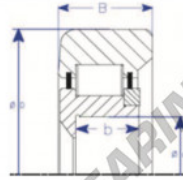

### MG306DDL-2-ENDURO - MG306-DDL-2-ENDURO

<https://www.123kogellager.nl/kogellager-behuizing/kogellager/geleiderol/mg306-ddl-2-enduro>

**E**

Non-Threaded Shoulder

Style IV Roller Bearing

Part Number	Style	Inner Diameter, d	Outer Diameter, D	Inner Ring Width, b	Outer Ring Width, B	Radius, R	Dynamic Capacity	Static Capacity
MG 306 DDL-2	IV-a Non threaded shoulder	30,000 mm	75,70 mm	16 mm	24,000 mm	6,000 mm	57,100 kN	67,100 kN

## PRODUCTKENMERKEN

Merk	ENDURO
N° Ean13	3616060581822
Binnendiameter	30 mm
Buitendiameter	75.2 mm
Dikte	24 mm
Gewicht	150 g
Dynamische belasting	57.1 kN
Statische belasting	67.1 kN
Verpakking	-
Standaard	-