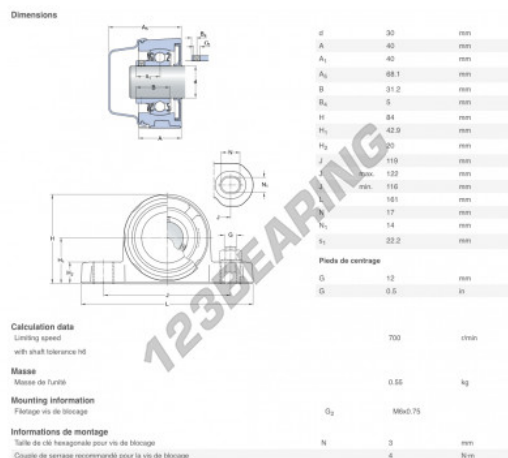

Lagerblok 2 bevestigingen P2BC-30M-CPSS-DFH-SKF - P2BC-30M-CPSS-DFH-SKF

<https://www.123kogellager.nl/kogellager-behuizing/lagerbloken/lagerblok-2/p2bc-30m-cpss-dfh-skf>

PRODUCTKENMERKEN

Merk	SKF
N° Ean13	7316577829078
Schachtdiameter	30 mm
Aantal bevestigingsmiddelen	2
Aanscherping	Excentrische borgring
Bevestigingsmiddelpuntafstand	119 mm
Materiaal	VOEDSELVEILIG POLYPROPYLEEN
Verpakking	1