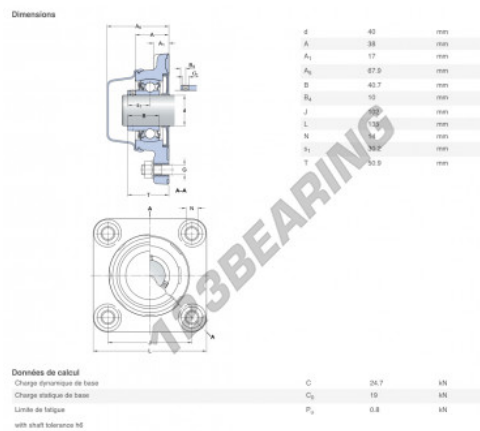

## Lagerblok 4 bevestigingen F4BC-40M-CPSS-DFH-SKF - F4BC-40M-CPSS-DFH-SKF

<https://www.123kogellager.nl/kogellager-behuizing/lagerbloken/lagerblok-4/f4bc-40m-cpss-dfh-skf>

### PRODUCTKENMERKEN

Merk	SKF
N° Ean13	7316577859280
Schachtdiameter	40 mm
Schachtdiameter	1.575" inch
Aantal bevestigingsmiddelen	4
Aanscherping	Excentrische borgring
Bevestigingsmiddelpuntafstand	102 mm
Bevestigingsmiddelpuntafstand	4.016" inch
Grenstoerental	500 rpm
Materiaal	VOEDSELVEILIG POLYPROPYLEEN
Gewicht	1000 g
Dynamische belasting	24.7 kN
Statische belasting	19 kN
Verpakking	1
Standaard	Geen standaard