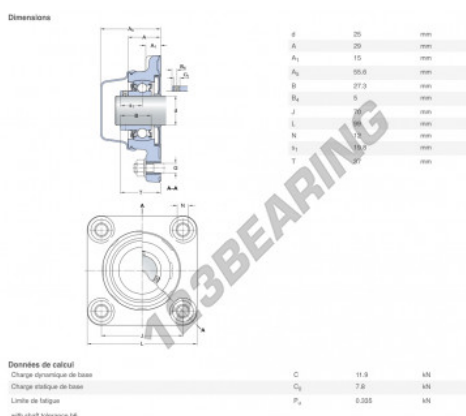

Lagerblok 4 bevestigingen F4BC-25M-CPSS-DFH-SKF - F4BC-25M-CPSS-DFH-SKF

<https://www.123kogellager.nl/kogellager-behuizing/lagerbloken/lagerblok-4/f4bc-25m-cpss-dfh-skf>

PRODUCTKENMERKEN

Merk	SKF
N° Ean13	7316577858467
Schachtdiameter	25 mm
Aantal bevestigingsmiddelen	4
Aanscherping	Excentrische borgring
Bevestigingsmiddelpuntafstand	70 mm
Grenstoerental	700 rpm
Materiaal	VOEDSELVEILIG POLYPROPYLEEN
Gewicht	380 g
Dynamische belasting	11.9 kN
Statische belasting	7.8 kN
Verpakking	1
Standaard	Geen standaard