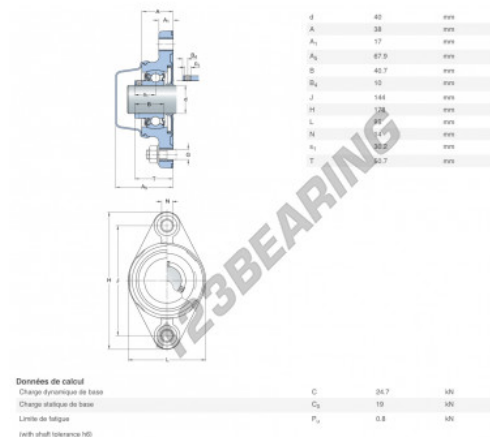

## Lagerblok 2 bevestigingen F2BC-40M-CPSS-DFH-SKF - F2BC-40M-CPSS-DFH-SKF

<https://www.123kogellager.nl/kogellager-behuizing/lagerbloken/lagerblok-2/f2bc-40m-cpss-dfh-skf>

### PRODUCTKENMERKEN

Merk	SKF
N° Ean13	7316577859303
Schachtdiameter	40 mm
Aantal bevestigingsmiddelen	2
Aanscherping	Excentrische borgring
Bevestigingsmiddelpuntafstand	144 mm
Materiaal	VOEDSELVEILIG POLYPROPYLEEN
Verpakking	1