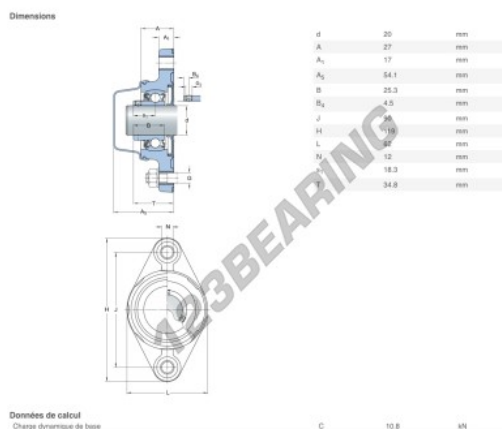

Lagerblok 2 bevestigingen F2BC-20M-CPSS-DFH-SKF - F2BC-20M-CPSS-DFH-SKF

<https://www.123kogellager.nl/kogellager-behuizing/lagerbloken/lagerblok-2/f2bc-20m-cpss-dfh-skf>

PRODUCTKENMERKEN

Merk	SKF
N° Ean13	7316577845351
Schachtdiameter	20 mm
Aantal bevestigingsmiddelen	2
Aanscherping	Excentrische borgring
Bevestigingsmiddelpuntafstand	90 mm
Materiaal	VOEDSELVEILIG POLYPROPYLEEN
Gewicht	280 g
Dynamische belasting	10.8 kN
Statische belasting	6.55 kN
Verpakking	1
Standaard	Geen standaard