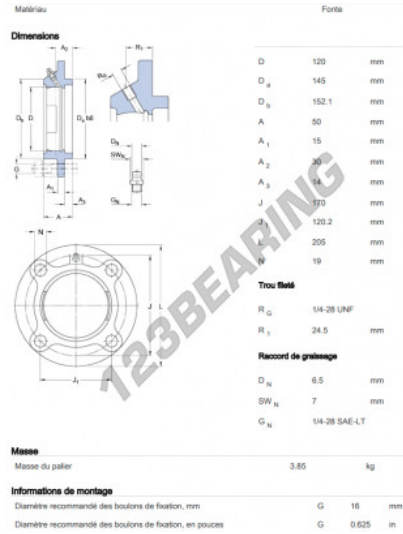

Kegellager 387A-382S-SKF - 387A-382S-SKF

<https://www.123kogellager.nl/kogellager-behuizing/rollager/kegellager/387a-382s-skf>

PRODUCTKENMERKEN

Merk	SKF
N° Ean13	3616060833754
Binnendiameter	57.15 mm
Buitendiameter	96.838 mm
Dikte	25.4 mm
Verpakking	1