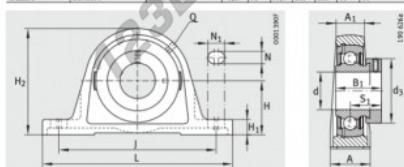

Lagerbloken toebehoren GG.ASE14-INA - GG.ASE14-INA

<https://www.123kogellager.nl/kogellager-behuizing/lagerbloken/toebehoren/gg.ase14-ina>

PASE (-FA125), RASE (-FA164), TASE, RSAO, PASEY, RASEY (-JIS), RASEA, RASEL

PASE

PRODUCTKENMERKEN

Merk	INA
N° Ean13	3616060832511
Gewicht	6410 g
Verpakking	1

contact@123kogellager.nl

CRT4 de Lesquin 60 Rue Du Haut De Sainghin 59273 Fretin FRANCE