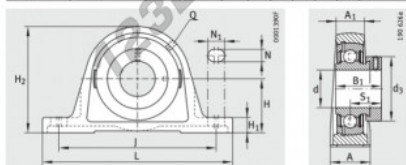

Lagerbloken toebehoren GG.ASE14-INA - GG.ASE14-INA

<https://www.123kogellager.nl/kogellager-behuizing/lagerbloken/toebehoren/gg.ase14-ina>

Tableau de dimensions (unité en mm)

Désignation	Corps de palier	Roulement auto-aligneur	Masse m	Dimensions		
				d	L	A
RASE15-214 ⁰	GG.ASE14	GG15-214-409 0	1,40	45	19A	203
TASE15-214 ⁰	GG.ASE14	GG15-214-477 0	1,41	65	79A	203
RASE79-214 ⁰	GG.ASE14	GG79-214-409 0	2,32	65	79A	203
RASE79	GG.ASE14	GG79-409 0	2,32	79	79A	203
RASE79-08164 ⁰	GG.ASE14	GG79-409 0 15164	2,51	79	79A	203
TASE79	GG.ASE14	GG79-477 0	2,09	79	79A	203
RASE79	GG.ASE14	GG79-409 0	1,1	79	91	203
RASE79	GG.ASE14	GG79-409 0	1,31	79	79A	203
RASEL79	GG.ASE14	GG79-409 0	1,87	79	79A	203