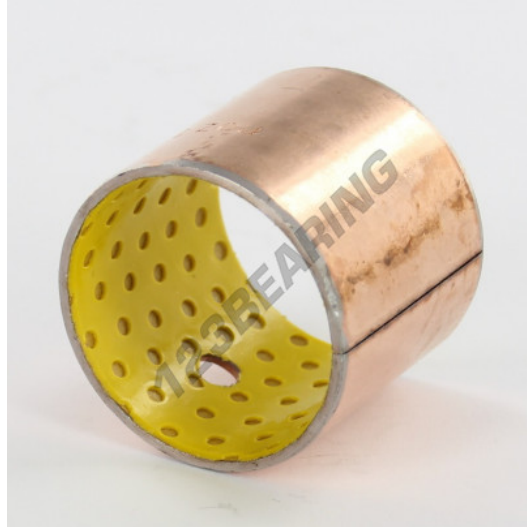

## PAP glijlager PAP3535-P20 - PAP3535-P20

<https://www.123kogellager.nl/accessoires/glijlager/pap/pap3535-p20>

### PRODUCTKENMERKEN

Merk	GEN
Binnendiameter	35 mm
Buitendiameter	39 mm
Dikte	35 mm
Type	PAP
Gewicht	47 g
Verpakking	1

[contact@123kogellager.nl](mailto:contact@123kogellager.nl)

CRT4 de Lesquin 60 Rue Du Haut De Sainghin 59273 Fretin FRANCE