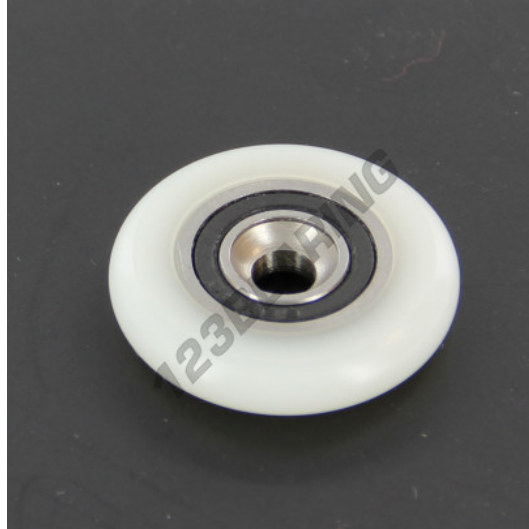

Zwenkwiel kogellager
688-RS-INOX-RW1 - 688-RS-INOX-RW1

<https://www.123kogellager.nl/kogellager-behuizing/kogellager/zwenkwiel/688-rs-inox-rw1>

PRODUCTKENMERKEN

Merk	GEN
Binnendiameter	5 mm
Buitendiameter	27 mm
Dikte	5.5 mm
Gewicht	7 g
Verpakking	-