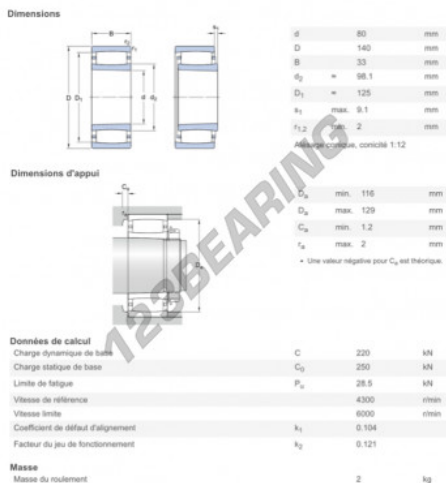

Rollager C2216-K-SKF - C2216-K-SKF

<https://www.123kogellager.nl/kogellager-behuizing/rollager/roll/c2216-k-skf>

Roulements à rouleaux toroïdaux CARB

PRODUCTKENMERKEN

Merk	SKF
N° Ean13	7316577759054
Binnendiameter	80 mm
Buitendiameter	140 mm
Dikte	33 mm
Grenstoerental	6000 rpm
Gewicht	2000 g
Dynamische belasting	220 kN
Statische belasting	250 kN
Verpakking	1