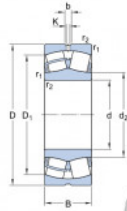

Tonlager

24028-CC-C3-W33-SKF - 24028-CC-C3-W33-SKF

<https://www.123kogellager.nl/kogellager-behuizing/rollager/tonlager/24028-cc-c3-w33-skf>

d	140	mm
D	210	mm
B	69	mm
d ₂	≈ 155	mm
D ₁	≈ 185	mm
b	6	mm
K	3	mm
r _{1,2}	min. 2	mm

PRODUCTKENMERKEN

Merk	SKF
N° Ean13	7316577016355
Binnendiameter	140 mm
Binnendiameter	5.512" inch
Buitendiameter	210 mm
Buitendiameter	8.268" inch
Dikte	69 mm
Dikte	2.717" inch
Gewicht	8170 g
Verpakking	1