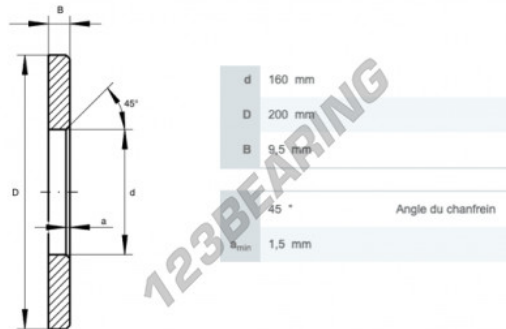

Sluistring LS160200-INA - LS160200-INA

<https://www.123kogellager.nl/accessoires/ringen/sluitring/ls160200-ina>

PRODUCTKENMERKEN

Merk	INA
N° Ean13	3616060824752
Binnendiameter	160 mm
Buitendiameter	200 mm
Dikte	9.5 mm
Materiaal	STAAL
Verpakking	1