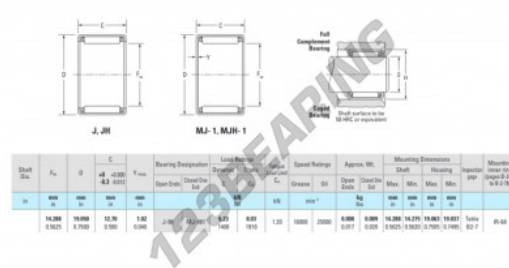

Naaldhulslager MJ-981-INA - MJ-981-INA

<https://www.123kogellager.nl/kogellager-behuizing/naaldlager/naaldhulslager/mj-981-ina>

PRODUCTKENMERKEN

Merk	INA
N° Ean13	3616060823748
Binnendiameter	14.288 mm
Buitendiameter	19.05 mm
Dikte	12.7 mm
Dynamische belasting	6.23 kN
Statische belasting	8.03 kN
Verpakking	1