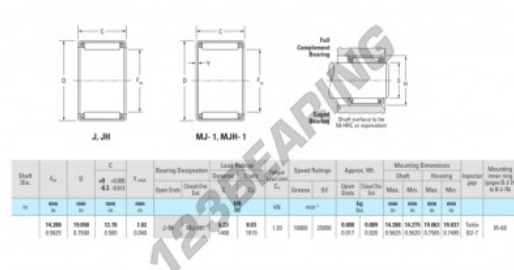

Naaldhulslager MJ-981-INA - MJ-981-INA

<https://www.123kogellager.nl/kogellager-behuizing/naaldlager/naaldhulslager/mj-981-ina>

PRODUCTKENMERKEN

Merk	INA
N° Ean13	3616060823748
Binnendiameter	14.288 mm
Buitendiameter	19.05 mm
Dikte	12.7 mm
Dynamische belasting	6.23 kN
Statische belasting	8.03 kN
Verpakking	1