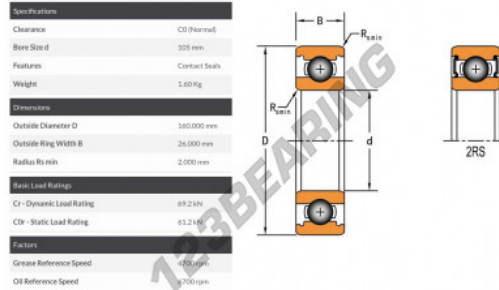

### PRODUCTKENMERKEN

Merk	TIMKEN
N° Ean13	53893722344
Binnendiameter	105 mm
Waterdicht maken	Dubbelzijdige afdichting
Buitendiameter	160 mm
Dikte	26 mm
Gewicht	1590 g
Dynamische belasting	29.2 kN
Statische belasting	61.2 kN
Verpakking	1