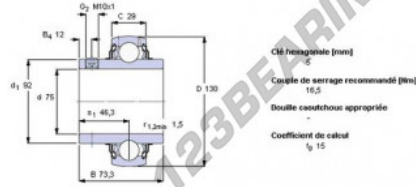

Lagerblokken toebehoren YAR215-2F-SKF - YAR215-2F-SKF

<https://www.123kogellager.nl/kogellager-behuizing/lagerblokken/toebehoren/yar215-2f-skf>

Dimensions d'encombrement			Charges de base		Vitesse limite	Désignation
d	D	B	dynamique C	statique C ₀	avec tolérage d'arbre h6	
mm	75	130	73,3	29	kN	-
			66,3	49	tr/min	YAR 215-2F
					2600	

PRODUCTKENMERKEN

Merk	SKF
N° Ean13	7316570626261
Binnendiameter	75 mm
Buitendiameter	130 mm
Dikte	73.3 mm
Aanscherping	-
Grenstoerental	2600 rpm
Gewicht	2100 g
Dynamische belasting	66 kN
Statische belasting	49 kN
Verpakking	-