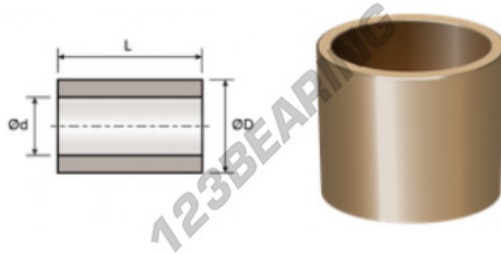

Glijlager bronze BMS80-90-70 - AS809070

<https://www.123kogellager.nl/accessoires/glijlager/bronze/as809070>

PRODUCTKENMERKEN

Merk	GEN
Binnendiameter	80 mm
Buitendiameter	90 mm
Dikte	70 mm
Type	BMS
Gewicht	15 g
Verpakking	1
Standaard	Geen standaard