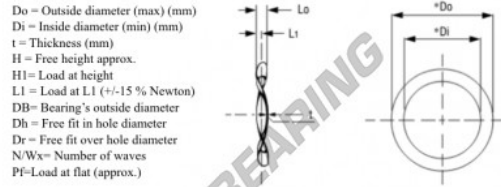

**Gegolfde sluitringen compressie**  
**WSW-CT-39.1-33A-0.50-4 - W1539020A**

<https://www.123kogellager.nl/accessoires/ringen/gegolfde-sluitringen-compressie/w1539020a>

Wave Spring Washers - Compression Type

Part Number	Di (mm)	Do (mm)	T (mm)	Wx	Pf (N)	R (N/mm)	Lo (mm)	Db (mm)
W1539-020A	33,0	39,1	0,50	4	666,9	186,3	4,00	40

**PRODUCTKENMERKEN**

Merk	GEN
Binnendiameter	33 mm
Buitendiameter	39.1 mm
Dikte	0.5 mm
Gewicht	1 g
Materiaal	STAAL
Aantal ribbels	4
Verpakking	1
Vlakke belasting (ongeveer)	666.9 N
R	186.3 N/mm
Geschatte stahoogte	4 mm
Diameter kogellager	40 mm