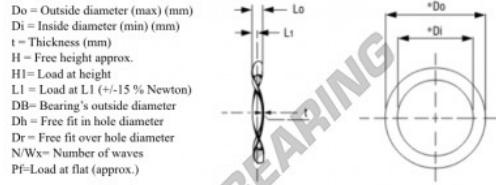

Gegolfde sluitringen compressie WSW-CT-25.8-19.3-0.5-3 - W1016020

<https://www.123kogellager.nl/accessoires/ringen/gegolfde-sluitringen-compressie/w1016020>

Wave Spring Washers - Compression Type

Part Number	Di (mm)	Do (mm)	T (mm)	Wx	Pf (N)	R (N/mm)	Lo (mm)	Db (mm)
W1016-020	19,3	25,8	0,50	3	451,1	294,2	1,70	26

PRODUCTKENMERKEN

Merk	GEN
Binnendiameter	19.3 mm
Buitendiameter	25.8 mm
Dikte	0.5 mm
Gewicht	1 g
Materiaal	STAAL
Aantal ribbels	3
Verpakking	1
Vlakke belasting (ongeveer)	451.1 N
R	294.2 N/mm
Geschatte stahoogte	1.7 mm
Diameter kogellager	26 mm