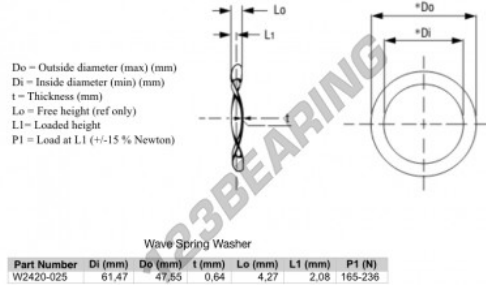

## Gegolfde sluitringen WSW-61.47-47.55-0.64 - W2420-025

<https://www.123kogellager.nl/accessoires/ringen/gegolfde-sluitringen/w2420-025>

### PRODUCTKENMERKEN

Merk	GEN
Binnendiameter	47.55 mm
Buitendiameter	61.47 mm
Dikte	0.64 mm
Materiaal	-
Vrije hoogte	4.27 mm
Verpakking	-
Beladen hoogte	2.08
Vlakke belasting (ongeveer)	165 N

[contact@123kogellager.nl](mailto:contact@123kogellager.nl)