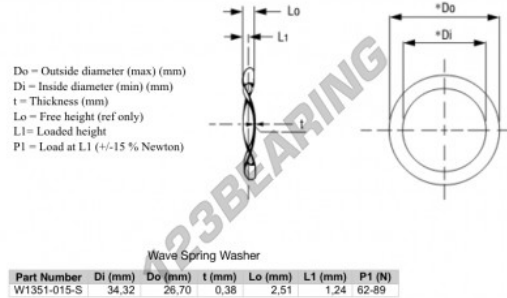

## Gegolfde sluitringen WSW-34.32-26.7-0.38-SS - W1351-015

<https://www.123kogellager.nl/accessoires/ringen/gegolfde-sluitringen/w1351-015>

### PRODUCTKENMERKEN

Merk	GEN
Binnendiameter	26.7 mm
Buitendiameter	34.32 mm
Dikte	0.38 mm
Materiaal	ROESTVRIJ STAAL
Vrije hoogte	2.51 mm
Verpakking	1
Beladen hoogte	1.24
Vlakke belasting (ongeveer)	75 N