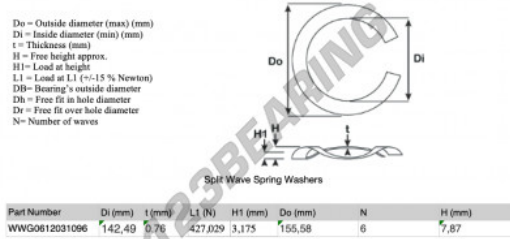

Gedeelde gegolfde sluitringen SWSW-155.58-142.49-0.76-6 - WWG0612031096

<https://www.123kogellager.nl/accessoires/ringen/gedeelde-gegolfde-sluitringen/wwg0612031096>

PRODUCTKENMERKEN

| | |
|----------------------|-----------|
| Merk | GEN |
| Binnendiameter | 142.49 mm |
| Dikte | 0.76 mm |
| Materiaal | STAAL |
| Verpakking | 1 |
| Belasting op L1 | 427.029 N |
| Hoogtebelasting | 3.175 |
| Buitendiameter (max) | 155.58 mm |
| Aantal golven | 6 |