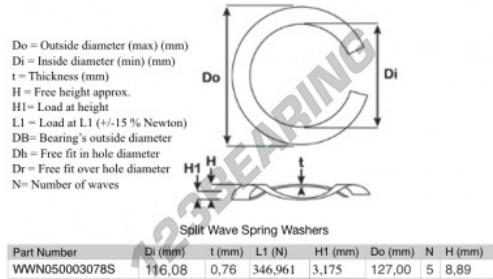

## Gedeelde gegolfde sluitringen SWSW-127-116.08-0.76-5-SS - WWN050003078S

<https://www.123kogellager.nl/accessoires/ringen/gedeelde-gegolfde-sluitringen/wwn050003078s>

### PRODUCTKENMERKEN

Merk	GEN
Binnendiameter	116.08 mm
Dikte	0.76 mm
Materiaal	ROESTVRIJ STAAL
Verpakking	1
Belasting op L1	346.961 N
Hoogtebelasting	3.175
Buitendiameter (max)	127 mm
Aantal golven	5

[contact@123kogellager.nl](mailto:contact@123kogellager.nl)