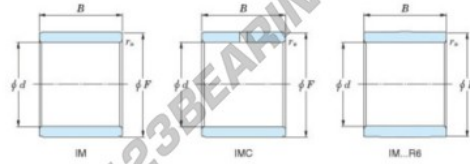

Binnenring IM-19035-JTEKT - IM-19035-KOYO

<https://www.123kogellager.nl/kogellager-behuizing/naaldlager/binnenring/im-19035-koyo>

Boundary dimensions

Metric combined

Bearing No.	Boundary dimensions(mm)			
	d	F	B	rs
IM 19035	35	40	27,5	0,35

PRODUCTKENMERKEN

Merk	JTEKT
N° Ean13	3616060801357
Binnendiameter	35 mm
Buitendiameter	40 mm
Dikte	27.5 mm
Type	IM...P
Verpakking	1

contact@123kogellager.nl

CRT4 de Lesquin 60 Rue Du Haut De Sainghin 59273 Fretin FRANCE