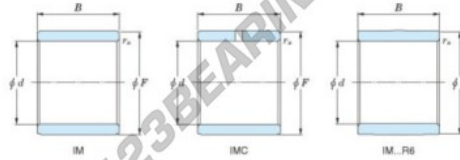

## Binnenring IM-20620-JTEKT - IM-20620-KOYO

<https://www.123kogellager.nl/kogellager-behuizing/naaldlager/binnenring/im-20620-koyo>

Boundary dimensions

Metric combined

Bearing No.	Boundary dimensions(mm)			
	d	F	B	rs
IM 20620	20	25	32	0.35

## PRODUCTKENMERKEN

Merk	JTEKT
N° Ean13	3616060801302
Binnendiameter	20 mm
Buitendiameter	25 mm
Dikte	32 mm
Type	IM...P
Verpakking	1

[contact@123kogellager.nl](mailto:contact@123kogellager.nl)

CRT4 de Lesquin 60 Rue Du Haut De Sainghin 59273 Fretin FRANCE