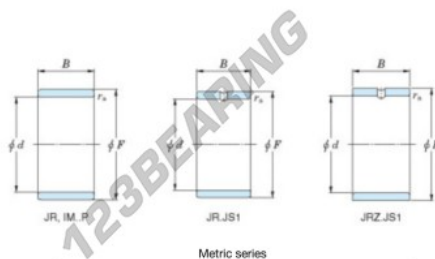

Binnenring JR35X40X20.50-JTEKT - JR35X40X20.50-KOYO

<https://www.123kogellager.nl/kogellager-behuizing/naaldlager/binnenring/jr35x40x20.50-koyo>

Boundary dimensions

Metric series

Bearing No.	Boundary dimensions(mm)			
	d	F	B	rs
JR35x40x20,5	35	40	20,5	0,3

PRODUCTKENMERKEN

Merk	JTEKT
N° Ean13	3616060800084
Binnendiameter	35 mm
Buitendiameter	40 mm
Dikte	20.5 mm
Type	JR
Verpakking	1

contact@123kogellager.nl

CRT4 de Lesquin 60 Rue Du Haut De Sainghin 59273 Fretin FRANCE