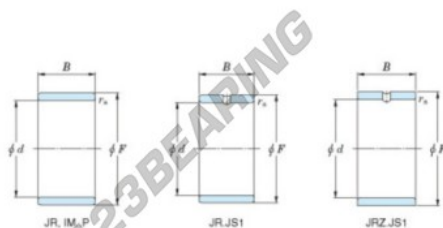

## Binnenring JR20X25X38.50-JTEKT - JR20X25X38.50-KOYO

<https://www.123kogellager.nl/kogellager-behuizing/naaldlager/binnenring/jr20x25x38.50-koyo>

Boundary dimensions

Metric series

Bearing No.	Boundary dimensions(mm)			
	d	F	B	rs
JR20x25x38,5	20	25	38,5	0,3

## PRODUCTKENMERKEN

Merk	JTEKT
N° Ean13	3616060799401
Binnendiameter	20 mm
Buitendiameter	25 mm
Dikte	38.5 mm
Type	JR
Verpakking	1

[contact@123kogellager.nl](mailto:contact@123kogellager.nl)

CRT4 de Lesquin 60 Rue Du Haut De Sainghin 59273 Fretin FRANCE