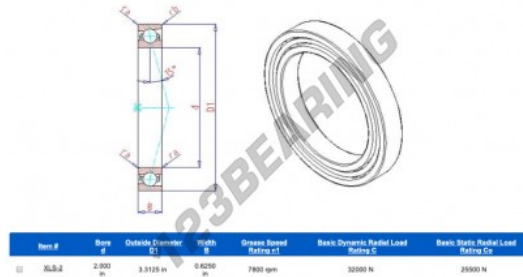

## Kogellager enkele rij XLS2 - XLS2

<https://www.123kogellager.nl/kogellager-behuizing/kogellager/enkele-rij/xls2>

### PRODUCTKENMERKEN

Merk	GEN
Binnendiameter	50.8 mm
Buitendiameter	84.138 mm
Dikte	15.875 mm
Grenstoerental	7800 rpm
Gewicht	316 g
Dynamische belasting	32 kN
Statische belasting	25.5 kN
Verpakking	1

[contact@123kogellager.nl](mailto:contact@123kogellager.nl)