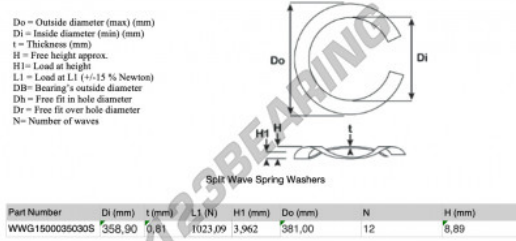

Gedeelde gegolfde sluitringen

SWSW-381-358.90-0.81-12-SS - SWSW-381-358.90-0.81-12-SS

<https://www.123kogellager.nl/accessoires/ringen/gedeelde-gegolfde-sluitringen/swsw-381-358.90-0.81-12-ss>

PRODUCTKENMERKEN

Merk	GEN
Binnendiameter	358.9 mm
Binnendiameter	14.13" inch
Dikte	0.81 mm
Dikte	0.032" inch
Materiaal	ROESTVRIJ STAAL
Verpakking	1
Belasting op L1	1023.09 N
Hoogtebelasting	3.962
Buitendiameter (max)	381 mm
Buitendiameter (max)	15" inch
Aantal golven	12