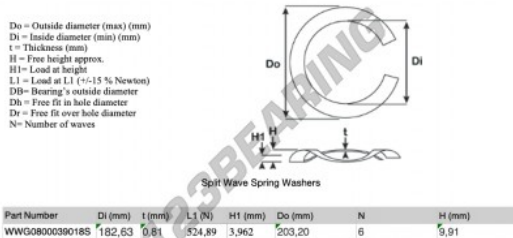

## Gedeelde gegolfde sluitringen

### SWSW-203.20-182.63-0.81-6-SS - SWSW-203.20-182.63-0.81-6-SS

<https://www.123kogellager.nl/accessoires/ringen/gedeelde-gegolfde-sluitringen/swsw-203.20-182.63-0.81-6-ss>

## PRODUCTKENMERKEN

Merk	GEN
Binnendiameter	182.63 mm
Dikte	0.81 mm
Materiaal	ROESTVRIJ STAAL
Verpakking	1
Belasting op L1	524.89 N
Hoogtebelasting	3.962
Buitendiameter (max)	203.2 mm
Aantal golven	6

[contact@123kogellager.nl](mailto:contact@123kogellager.nl)