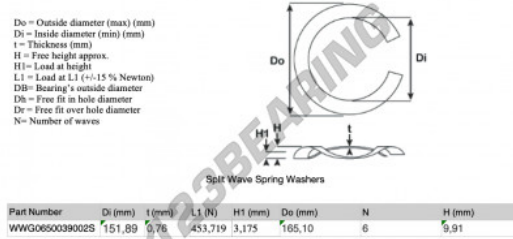

## Gedeelde gegolfde sluitringen

### SWSW-165.10-151.89-0.76-6-SS - SWSW-165.10-151.89-0.76-6-SS

<https://www.123kogellager.nl/accessoires/ringen/gedeelde-gegolfde-sluitringen/swsw-165.10-151.89-0.76-6-ss>

## PRODUCTKENMERKEN

Merk	GEN
Binnendiameter	151.89 mm
Binnendiameter	5.98" inch
Dikte	0.76 mm
Dikte	0.03" inch
Materiaal	ROESTVRIJ STAAL
Verpakking	1
Belasting op L1	453.719 N
Hoogtebelasting	3.175
Buitendiameter (max)	165.1 mm
Buitendiameter (max)	6 1/2" inch
Aantal golven	6