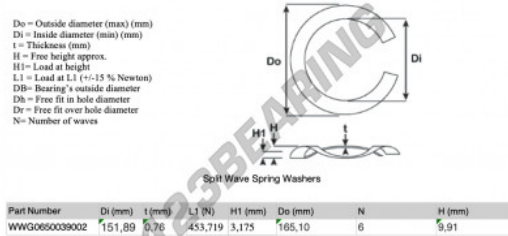

## Gedeelde gegolfde sluitringen

### SWSW-165.10-151.89-0.76-6 - SWSW-165.10-151.89-0.76-6

<https://www.123kogellager.nl/accessoires/ringen/gedeelde-gegolfde-sluitringen/swsw-165.10-151.89-0.76-6>

## PRODUCTKENMERKEN

Merk	GEN
Binnendiameter	151.89 mm
Dikte	0.76 mm
Materiaal	STAAL
Verpakking	1
Belasting op L1	453.719 N
Hoogtebelasting	3.175
Buitendiameter (max)	165.1 mm
Aantal golven	6

[contact@123kogellager.nl](mailto:contact@123kogellager.nl)