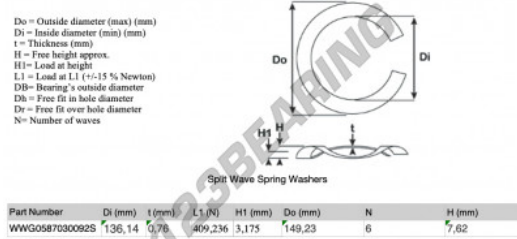

## Gedeelde gegolfde sluitringen

### SWSW-149.23-136.14-0.76-6-SS - SWSW-149.23-136.14-0.76-6-SS

<https://www.123kogellager.nl/accessoires/ringen/gedeelde-gegolfde-sluitringen/swsw-149.23-136.14-0.76-6-ss>

## PRODUCTKENMERKEN

Merk	GEN
Binnendiameter	136.14 mm
Dikte	0.76 mm
Materiaal	ROESTVRIJ STAAL
Verpakking	1
Belasting op L1	409.236 N
Hoogtebelasting	3.175
Buitendiameter (max)	149.23 mm
Aantal golven	6