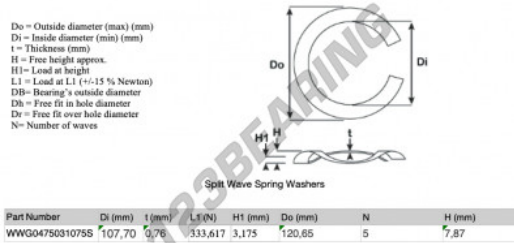

Gedeelde gegolfde sluitringen SWSW-120.65-111-0.76-5 - SWSW-120.65-111-0.76-5

<https://www.123kogellager.nl/accessoires/ringen/gedeelde-gegolfd-sluitringen/swsw-120.65-111-0.76-5>

PRODUCTKENMERKEN

Merk	GEN
Binnendiameter	111 mm
Binnendiameter	4.37" inch
Dikte	0.76 mm
Dikte	0.03" inch
Materiaal	STAAL
Verpakking	1
Belasting op L1	338.065 N
Hoogtebelasting	3.175
Buitendiameter (max)	120.65 mm
Buitendiameter (max)	4 3/4" inch
Aantal golven	5