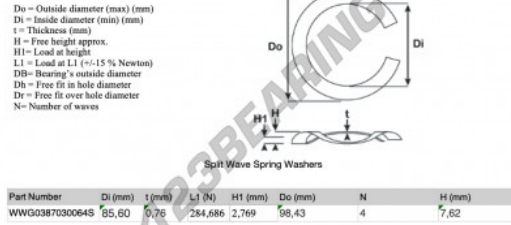

## Gedeelde gegolfde sluitringen

### SWSW-98.43-85.60-0.76-4-SS - SWSW-98.43-85.60-0.76-4-SS

<https://www.123kogellager.nl/accessoires/ringen/gedeelde-gegolfde-sluitringen/swsw-98.43-85.60-0.76-4-ss>

## PRODUCTKENMERKEN

Merk	GEN
Binnendiameter	85.6 mm
Dikte	0.76 mm
Materiaal	ROESTVRIJ STAAL
Verpakking	1
Belasting op L1	284.686 N
Hoogtebelasting	2.769
Buitendiameter (max)	98.43 mm
Aantal golven	4

[contact@123kogellager.nl](mailto:contact@123kogellager.nl)