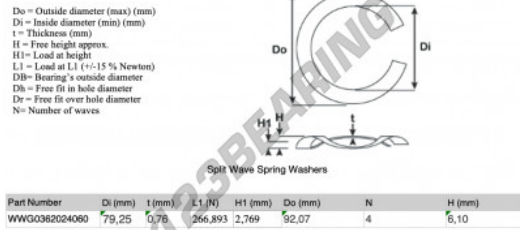

## Gedeelde gegolfde sluitringen

### SWSW-92.07-79.25-0.76-4 - SWSW-92.07-79.25-0.76-4

<https://www.123kogellager.nl/accessoires/ringen/gedeelde-gegolfde-sluitringen/swsw-92.07-79.25-0.76-4>

## PRODUCTKENMERKEN

Merk	GEN
Binnendiameter	79.25 mm
Binnendiameter	3.12" inch
Dikte	0.76 mm
Dikte	0.03" inch
Materiaal	STAAL
Verpakking	1
Belasting op L1	266.893 N
Hoogtebelasting	2.769
Buitendiameter (max)	92.07 mm
Buitendiameter (max)	3.625" inch
Aantal golven	4