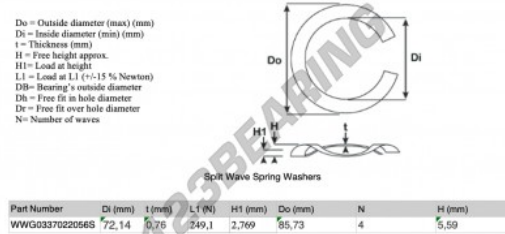

Gedeelde gegolfde sluitringen

SWSW-85.73-72.14-0.76-4-SS - SWSW-85.73-72.14-0.76-4-SS

<https://www.123kogellager.nl/accessoires/ringen/gedeelde-gegolfde-sluitringen/sws-85.73-72.14-0.76-4-ss>

PRODUCTKENMERKEN

Merk	GEN
Binnendiameter	72.14 mm
Dikte	0.76 mm
Materiaal	ROESTVRIJ STAAL
Verpakking	1
Belasting op L1	249.1 N
Hoogtebelasting	2.769
Buitendiameter (max)	85.73 mm
Aantal golven	4

contact@123kogellager.nl