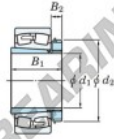

## 2222RZK-H322X-JTEKT - 2222RZK-H322X-KOYO

https://www.123kogellager.nl/kogellager-behuizing/rollager/tonlager/2222rzk-h322x-koyo

Boundary dimensions

Bearing No.	Boundary dimensions (mm)				Basic load ratings (kN)		Limiting speeds (min <sup>-1</sup> )	
	d1	D	B	r (mm)	Cr	C0r	Grease lub.	Oil lub.
2222RZK-H322X	100	200	53	2.1	612	642	2300	3000

## PRODUCTKENMERKEN

Merk	JTEKT
N° Ean13	3616060789839
Binnendiameter	100 mm
Buitendiameter	200 mm
Dikte	53 mm
Grenstoerental	2300 rpm
Dynamische belasting	612 kN
Statische belasting	642 kN
Verpakking	1