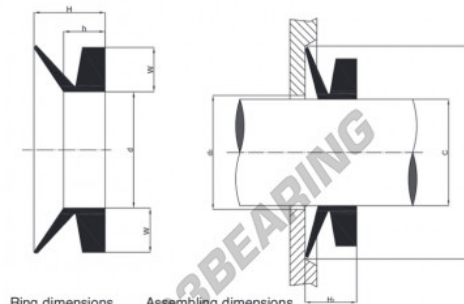

## V-ring afdichting VL160-FPM - VL160-FPM

<https://www.123kogellager.nl/afdichtingen/afdichting/v-ring/vl160-fpm>

Ring dimensions  
H = 10,5 [mm]  
h = 6,0 [mm]  
W = 6,5 [mm]

Assembling dimensions  
H1 = 8 +/- 1,5 [mm]  
d2 max = C + 5 [mm]  
d1 min = C + 20 [mm]

Reference	Shaft diameter				d (mm)
VL	160	155	165	144	

### PRODUCTKENMERKEN

Merk	GEN
Schachtdiameter	160 mm
Schachtdiameter	6.299" inch
Materiaal	FPM
Type	VL
Gewicht	60 g
Verpakking	1

[contact@123kogellager.nl](mailto:contact@123kogellager.nl)

CRT4 de Lesquin 60 Rue Du Haut De Sainghin 59273 Fretin FRANCE